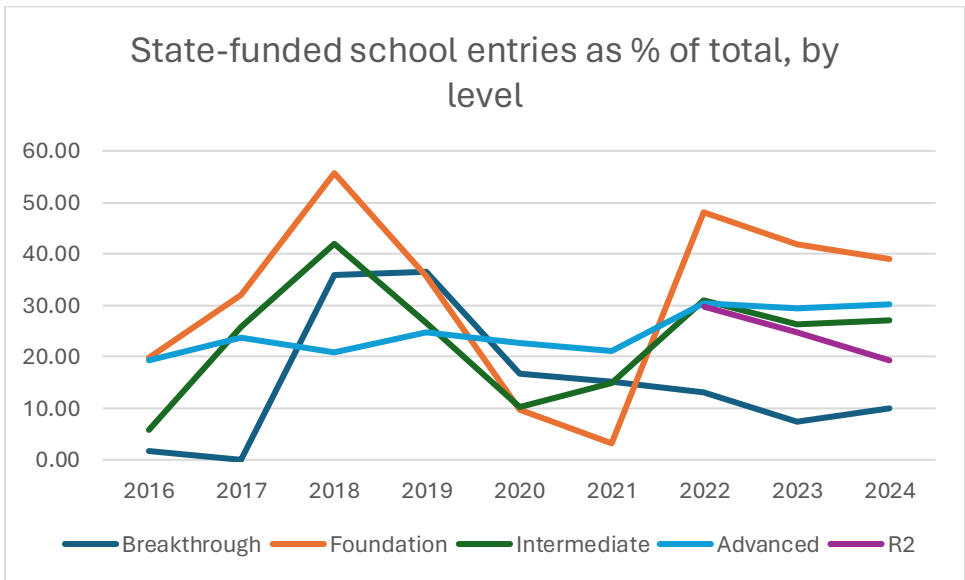

# Ongoing UKLO statistics – 2024

### 2024 entries by age/year

	Breakthrough	Foundation	Intermediate	Advanced	R2
Y4	1	0	0	0	0
Y5	47	1	0	0	0
Y6	83	11	7	1	0
Y7	248	290	7	2	0
Y8	138	357	6	7	0
Y9	124	612	215	49	2
Y10	31	45	650	177	4
Y11	10	38	264	270	17
Y12	21	19	171	1031	39
Y13	8	3	21	267	24
?	2	6	9	24	2
all	713	1382	1349	1828	88