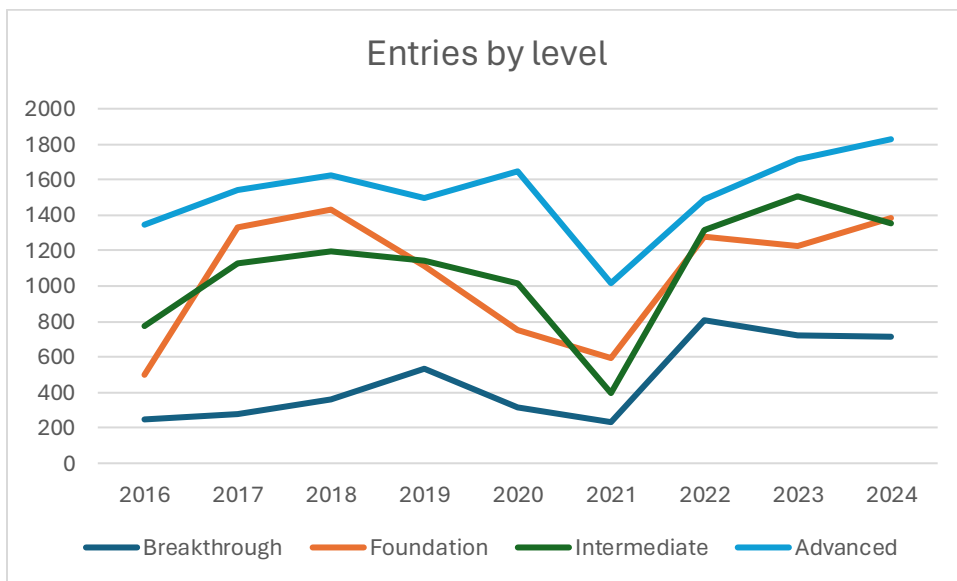

# Ongoing UKLO statistics – 2024

### 2024 entries by age/year

	Breakthrough	Foundation	Intermediate	Advanced	R2
Y4	1	0	0	0	0
Y5	47	1	0	0	0
Y6	83	11	7	1	0
Y7	248	290	7	2	0
Y8	138	357	6	7	0
Y9	124	612	215	49	2
Y10	31	45	650	177	4
Y11	10	38	264	270	17
Y12	21	19	171	1031	39
Y13	8	3	21	267	24
?	2	6	9	24	2
all	713	1382	1349	1828	88