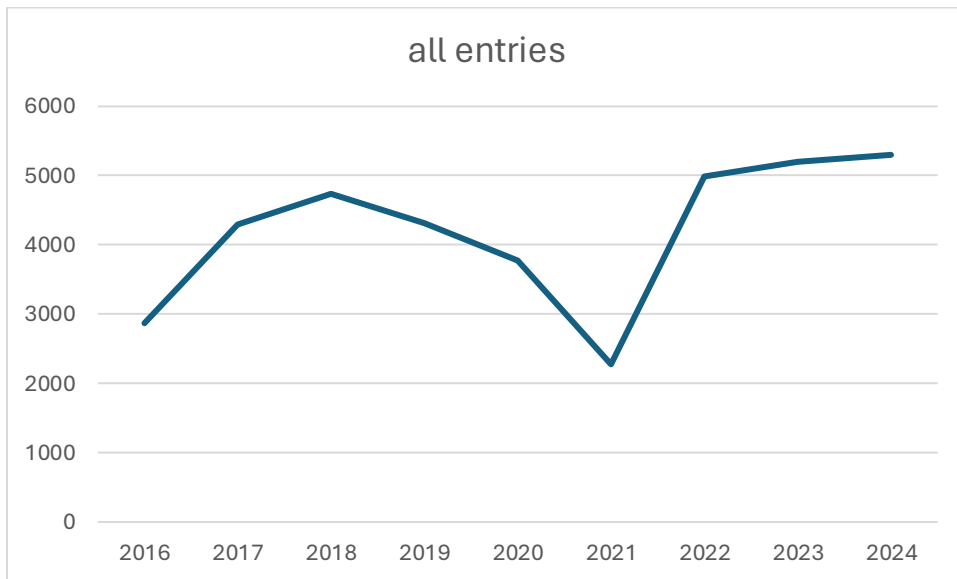

# Ongoing UKLO statistics – 2024

### 2024 entries by age/year

	Breakthrough	Foundation	Intermediate	Advanced	R2
Y4	1	0	0	0	0
Y5	47	1	0	0	0
Y6	83	11	7	1	0
Y7	248	290	7	2	0
Y8	138	357	6	7	0
Y9	124	612	215	49	2
Y10	31	45	650	177	4
Y11	10	38	264	270	17
Y12	21	19	171	1031	39
Y13	8	3	21	267	24
?	2	6	9	24	2
all	713	1382	1349	1828	88