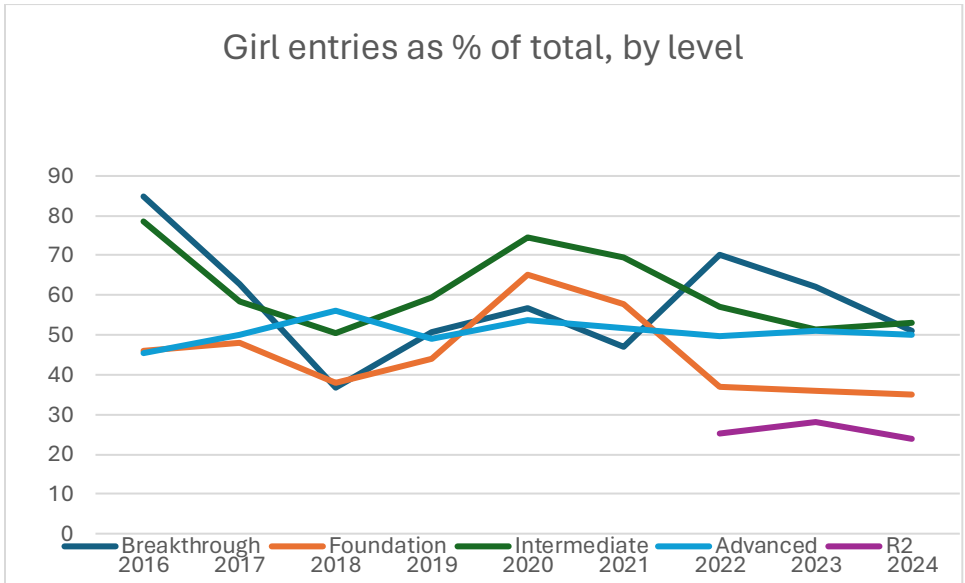

# Ongoing UKLO statistics – 2024

### 2024 entries by age/year

	Breakthrough	Foundation	Intermediate	Advanced	R2
Y4	1	0	0	0	0
Y5	47	1	0	0	0
Y6	83	11	7	1	0
Y7	248	290	7	2	0
Y8	138	357	6	7	0
Y9	124	612	215	49	2
Y10	31	45	650	177	4
Y11	10	38	264	270	17
Y12	21	19	171	1031	39
Y13	8	3	21	267	24
?	2	6	9	24	2
all	713	1382	1349	1828	88